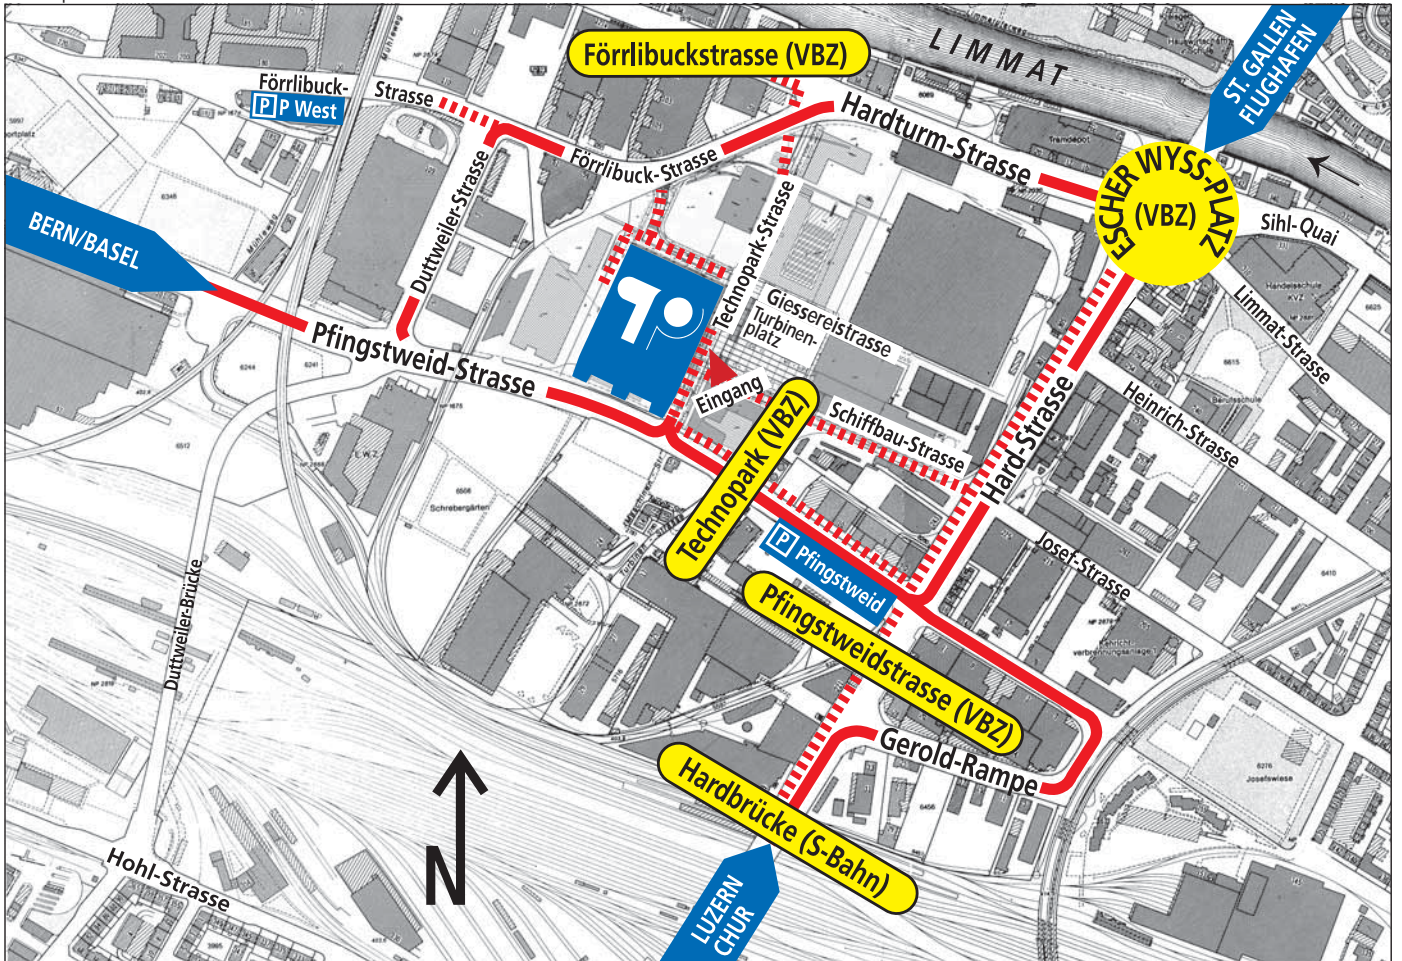

So finden Sie uns

Technoparkstrasse 1, 8005 Zürich, Tel. 044 445 10 00, Fax 044 445 10 01, www.technopark.ch
Technopark Portier: Tel. 044 445 11 11, Fax 044 273 34 50

Bewilligung des Vermessungsamtes der Stadt Zürich vom 14.6.94

Anreise mit öffentlichen Verkehrsmitteln

Förrlibuckstrasse (VBZ): Tram Nr. 4, Fussweg Technoparkstrasse, gestrichelte Linie, durch Sulzer Escher-Wyss-Areal, 4 Min.* (Endstation Werdhölzli)

Escher-Wyss-Platz (VBZ): Tram Nr. 4 oder 13 Station, (Fussweg, entlang Hardstrasse/Schiffbaustrasse, gestrichelte Linie, Technoparkstrasse, 8 Min.)*

Technopark (VBZ): Bus Nr. 54 ab Escher-Wyss-Platz oder ab Bahnhof Altstetten bis Technopark, (Fussweg, gestrichelte Linie, Technoparkstrasse, 2 Min.)**

Bus (VBZ) Nr. 33 bis Station Pfingstweidstrasse (Fussweg, gestrichelte Linie, Technoparkstrasse, 4 Min.)*

Bus (VBZ) Nr. 72 bis Station Pfingstweidstrasse (Fussweg, gestrichelte Linie, Technoparkstrasse, 4 Min.)*

S-Bahn Linien S3/S5/S6/S7/S9/S12/S16 (alle Linien mit Verbindungen zu Zürich-HB) oder diverse SBB-Linien von und nach Zürich-HB bis Station Hardbrücke (Fussweg entlang Hardstrasse, gestrichelte Linie, Technoparkstrasse, 8 Min.)*

* Taktfahrplan: zwischen 6.00 - 20.00 Uhr, alle 6 - 8 Min.

** Taktfahrplan: zwischen 6.00 - 8.00 Uhr/16.00 - 17.00 Uhr, alle 6 - 8 Min., sonst alle 10 - 15 Min.

Anreise mit privaten Verkehrsmitteln

Sehr beschränkte Anzahl gebührenpflichtiger Parkplätze in der Tiefgarage TECHNOPARK® Zürich, weitere PP Parkhaus P Pfingstweid und P West von St.Gallen/Flughafen: über Rosengartenstrasse, Escher-Wyss-Platz-(Brücke), Hardturmstrasse, Förrlibuckstrasse, Duttweilerstrasse (Toni-Molkerei), Pfingstweidstrasse (ausgezogene Linie), Technoparkstrasse (gestrichelte Linie)

von Bern/Basel: über Pfingstweidstrasse (ausgezogene Linie), Technoparkstrasse (gestrichelte Linie)

von Luzern/Chur: über Hardbrücke, Geroldrampe, Pfingstweidstrasse (ausgezogene Linie), Technoparkstrasse (gestrichelte Linie)

von der City: via Escher-Wyss-Platz, Hardstrasse oder Hardturmstrasse (ausgezogene Linie)

Wegfahrt vom TECHNOPARK® Richtung Pfingstweidstrasse: nach Bern/Basel

Wegfahrt vom TECHNOPARK® Richtung Förrlibuckstrasse: nach St.Gallen/Flughafen/Luzern/Chur und Zürich-City